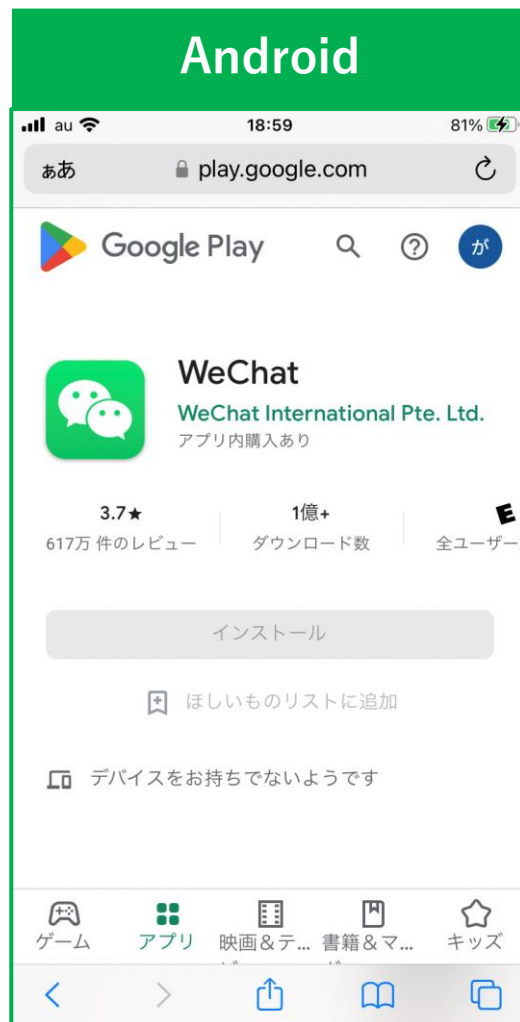

# インストール

iPhoneユーザー、Androidユーザーはそれぞれのアプリストア「**WeChat**」と検索して、インストールしてください。

※日本版ストアからインストール可能

**アカウント作成**