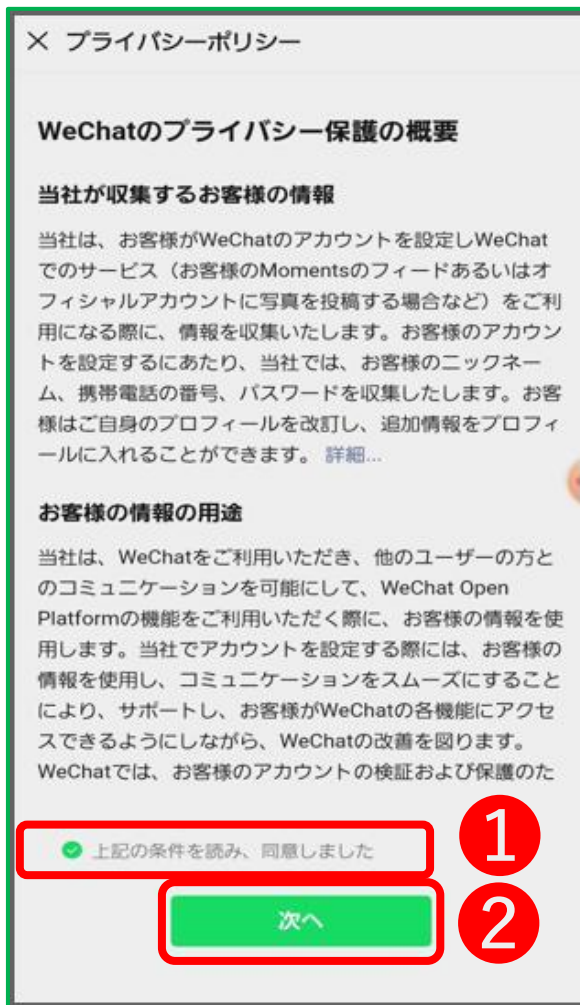

アカウント作成

利用規約の同意

- ① プライバシーポリシーに同意し、チェックします
- ② 「次へ」をタップ
- ③ 「了解」をタップ
  ※アプリにいろいろな権限を許可してくださいという意味での「了解」です。